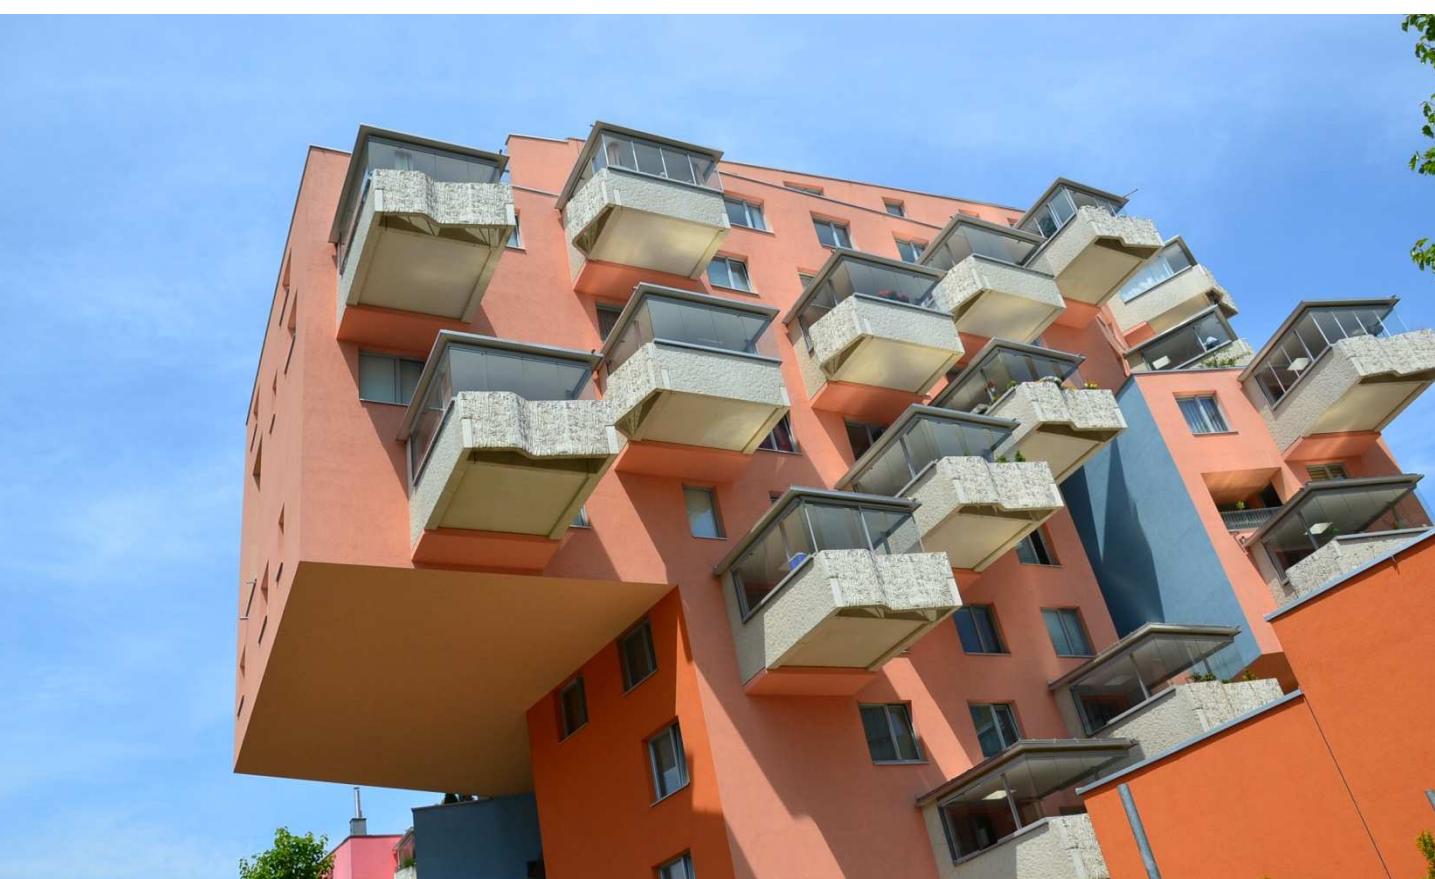

EGLISE SAINT-LEOPOLD - OTTO WAGNER

RESTAURANT DU SOFITEL STEPHANSDOM - JEAN NOUVEL

VOYAGE D'ETUDE

RESTAURANT RESTAURANT OSTERREICHER IM MAK

← REHABILITATION DES GAZOMETRES DE VIENNE - JEAN NOUVEL & COOP HIMMELBLAU