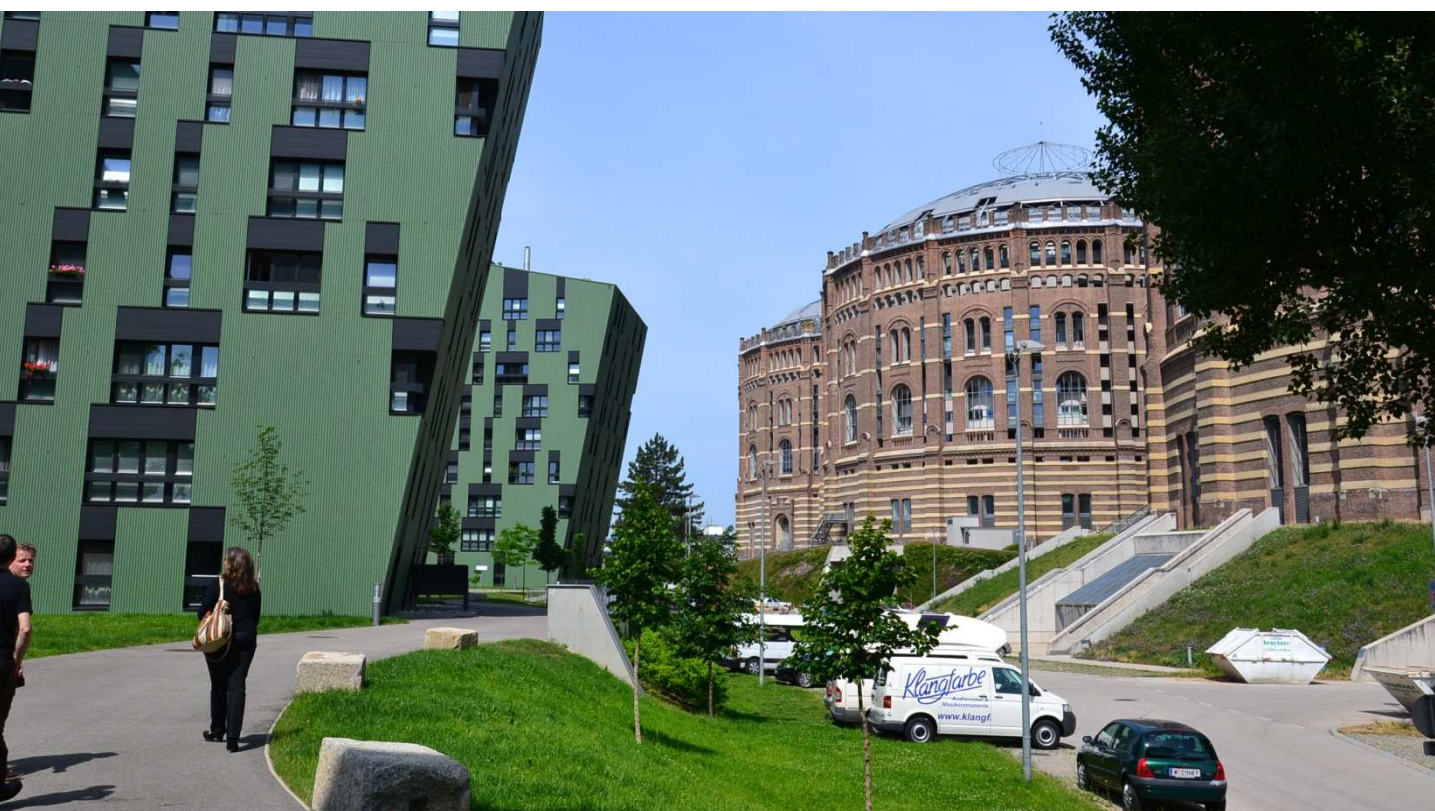

EGLISE SAINT-LEOPOLD - OTTO WAGNER

RESTAURANT DU SOFITEL STEPHANSDOM - JEAN NOUVEL

VOYAGE D'ETUDE

RESTAURANT RESTAURANT OSTERREICHER IM MAK

← REHABILITATION DES GAZOMETRES DE VIENNE - JEAN NOUVEL & COOP HIMMELBLAU