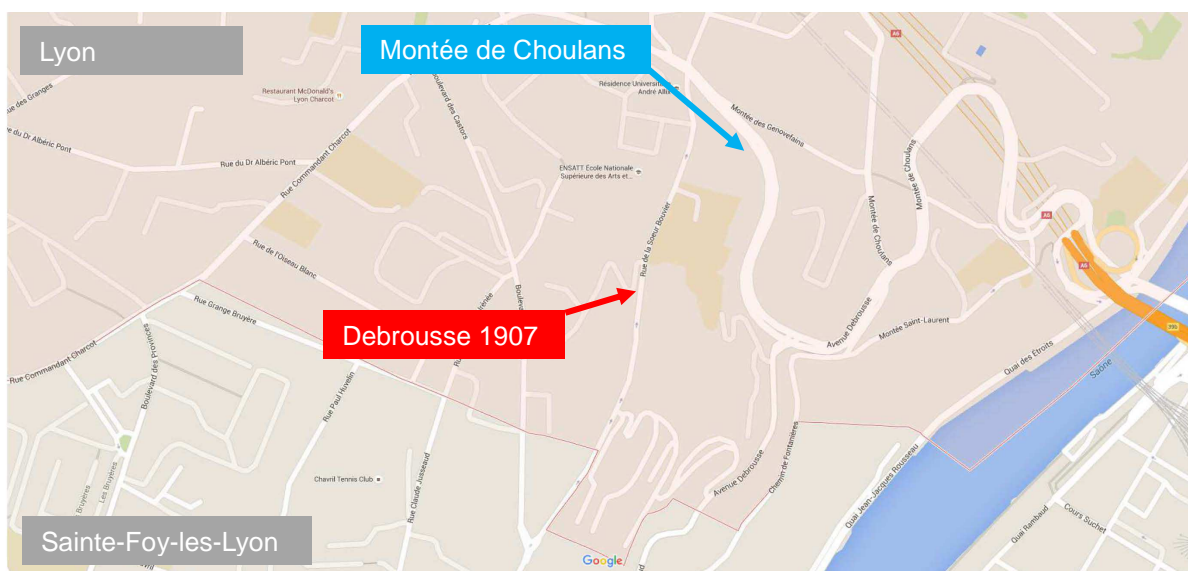

► Adresse : 29 rue Sœur Bouvier – 69005 Lyon

Après la visite, nous vous proposons de nous retrouver pour un déjeuner d'été, au restaurant Campagne, 20 Rue du Cardinal Gerlier, 69005 Lyon, entre 12h45 et 14h00