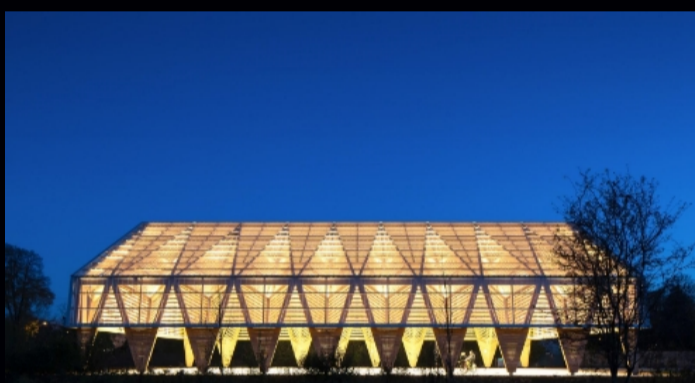

Rétrospective des 10 éditions du Prix National de la Construction Bois
Exposition photographique